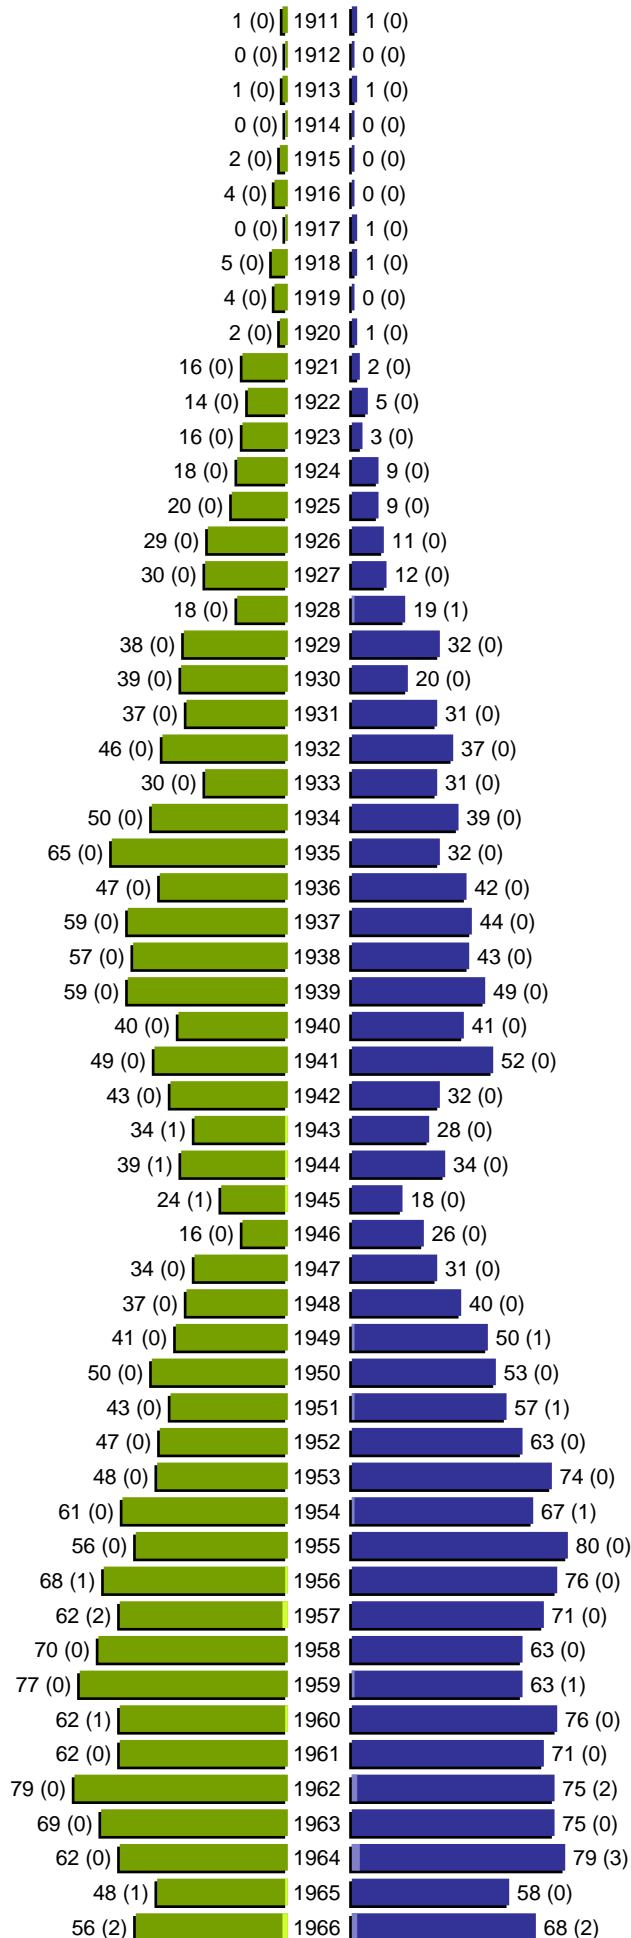

Alterspyramide

Amt Barnim-Oderbruch

Geburtsjahrgänge 1911 bis 1966 (Stichtag: 11.08.2009)

erstellt am: 11.08.2009

Alterspyramide

Amt Barnim-Oderbruch

Geburtsjahrgänge 1967 bis 2009 (Stichtag: 11.08.2009)

erstellt am: 11.08.2009

Alterspyramide

Amt Barnim-Oderbruch

Geburtsjahrgänge 1911 bis 2009 (Stichtag: 11.08.2009)

Summe Deutsche weiblich / männlich (gesamt): 3402 / 3465 (6867)

Summe Ausländer weiblich / männlich (gesamt): 30 / 25 (55)

Einwohner gesamt weiblich / männlich (gesamt): 3432 / 3490 (6922)