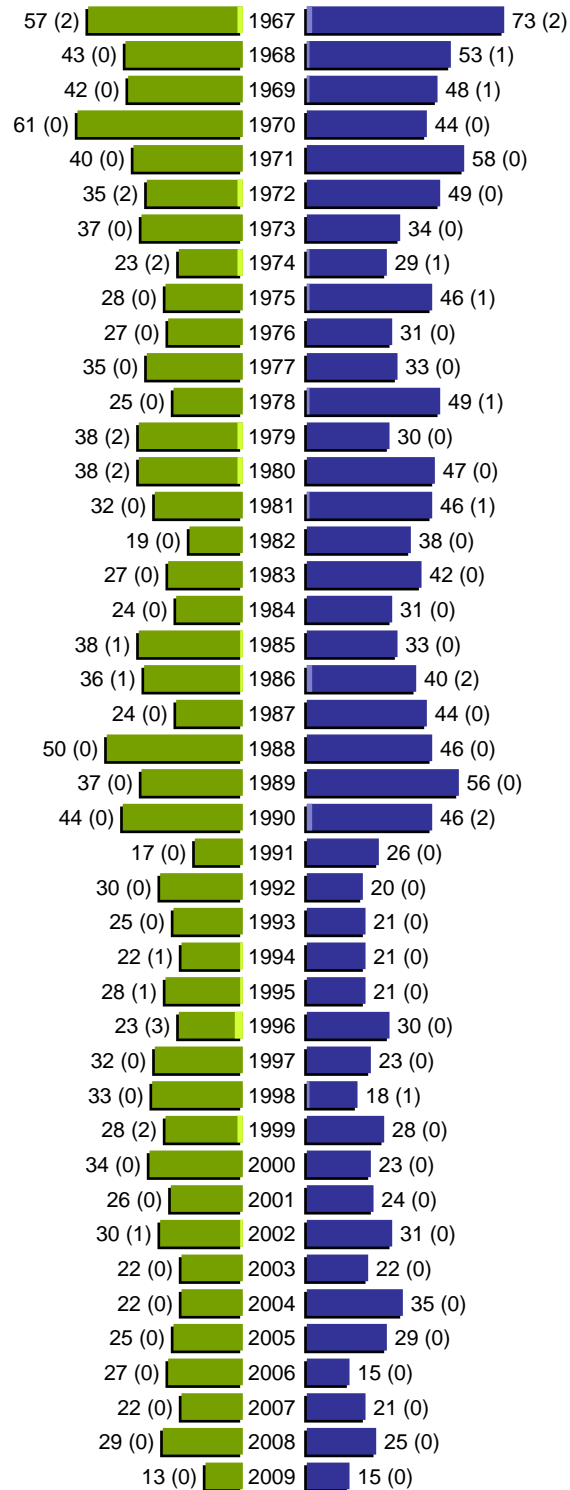

Alterspyramide

Amt Barnim-Oderbruch

Geburtsjahrgänge 1911 bis 1966 (Stichtag: 11.08.2009)

erstellt am: 11.08.2009

Alterspyramide

Amt Barnim-Oderbruch

Geburtsjahrgänge 1967 bis 2009 (Stichtag: 11.08.2009)

erstellt am: 11.08.2009

Alterspyramide

Amt Barnim-Oderbruch

Geburtsjahrgänge 1911 bis 2009 (Stichtag: 11.08.2009)

Summe Deutsche weiblich / männlich (gesamt): 3402 / 3465 (6867)

Summe Ausländer weiblich / männlich (gesamt): 30 / 25 (55)

Einwohner gesamt weiblich / männlich (gesamt): 3432 / 3490 (6922)